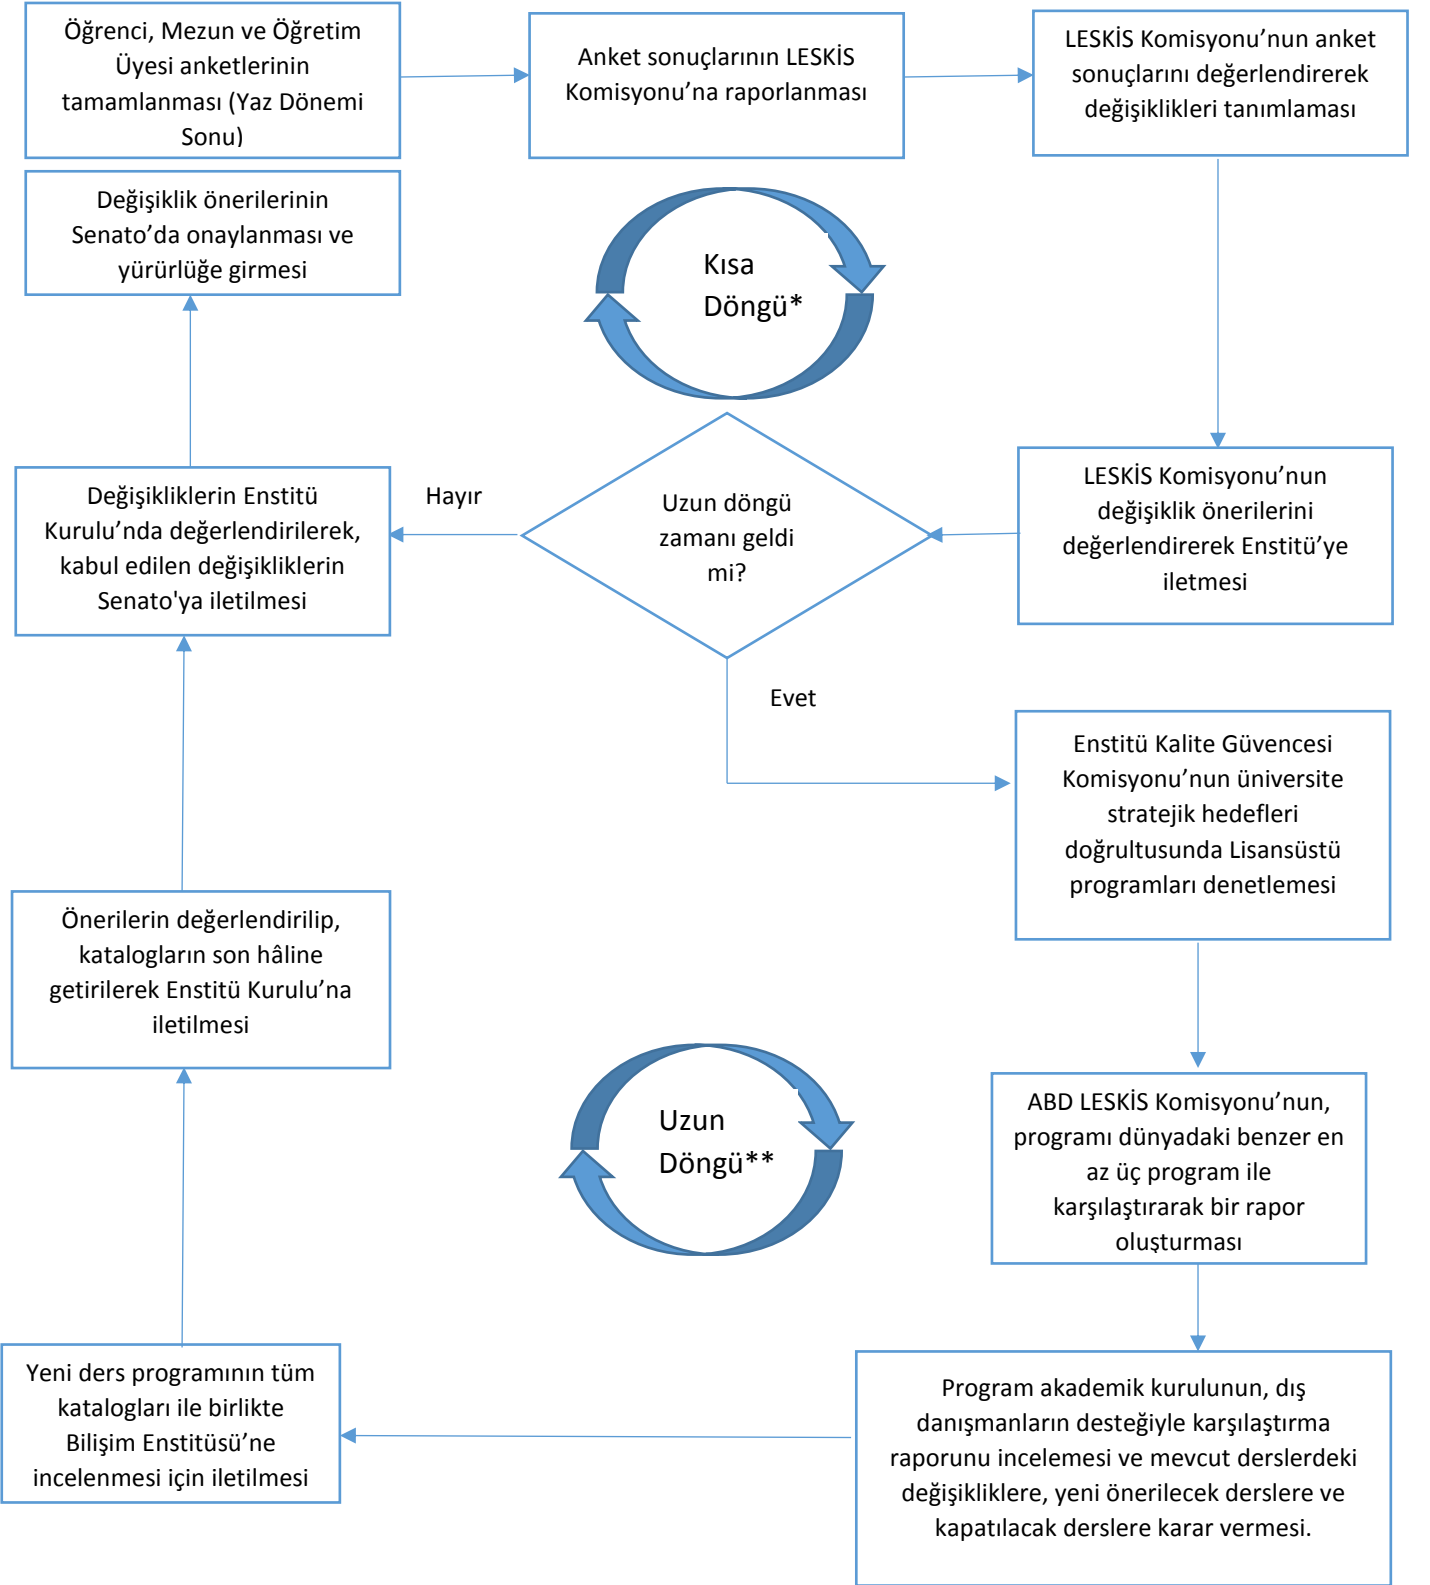

EĞİTİMDE KALİTE DÖNGÜSÜ

* Kısa döngü, 1 senelik zaman dilimini kapsamaktadır.

**Uzun döngü, 4 senelik zaman dilimini kapsamaktadır.